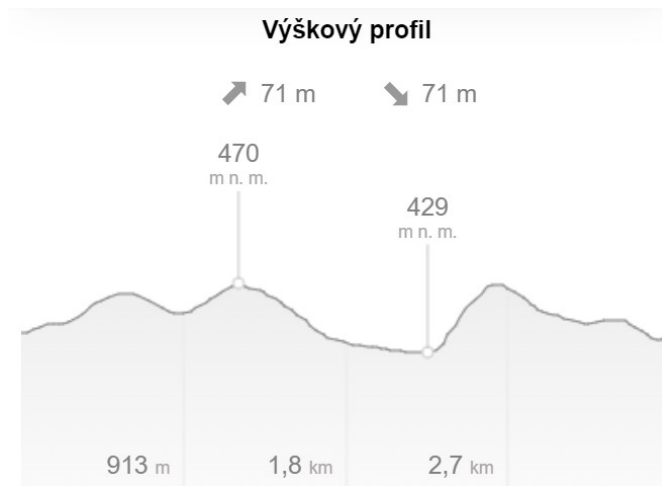

TRATĚ:

Plavání: Plave se ve Všerubském rybníce. Touto dobou bývá průměrná teplota vody cca 20°C. Plavání bude probíhat v jednom okruhu pro všechny kategorie. Start je hromadný z vody.

Plave se do trojúhelníku proti směru hodinových ručiček – bójky po levé ruce. Délka je 400 m.

Běh: Běžecká trať je vedena po lesních a asfaltových cestách v okolí Všerub se zvlněným profilem. Na trati bude 2x pitná občerstvovačka. Délka trati je 3,6 km. Nastoupáno 71 m

Profily:

Cyklistika:

<https://mapy.cz/s/kovanovuma>

Běh:

<https://mapy.cz/s/fotojemaza>

Značení trati:

Značení trati je provedeno pomocí namalovaných šipek na silnici, v terénu pomocí šrafované pásy (mléka) a dále pomocí informačních tabulí.

Stále rovně

Změna směru